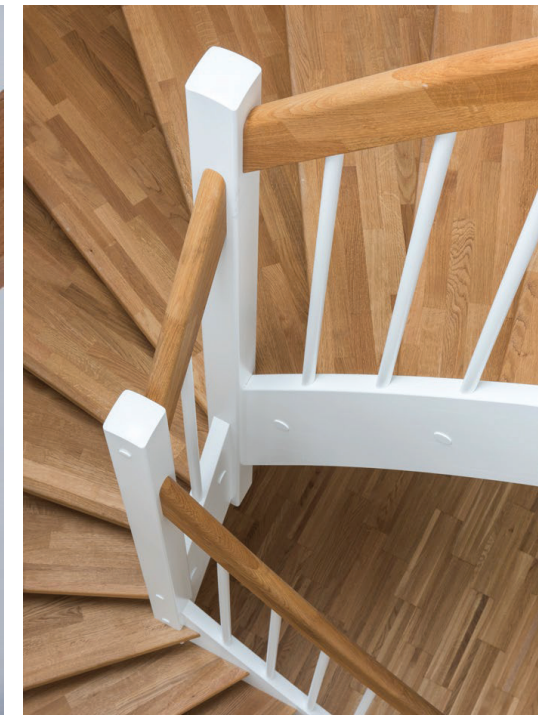

# LEBENS.RAUM WILLKOMMEN ZU HAUSE

Freitragende Holzterpe

## FREITRAGENDE HOLZTREPPEN

FREITRAGENDE HOLZTREPPEN

NEVADA – MODERNE HOLZTREPPE

**LEBENS.RAUM**  
PLATZSPAREND, IN DIE HÖHE  
RAGENDE EMPORE.

Modell NEVADA

DOMINO – HOLZVERKLEIDUNG AUF BETON

**LEBENS.STIL**  
SCHMUCKSTÜCKE FÜR IHRE  
INNENRAUMGESTALTUNG