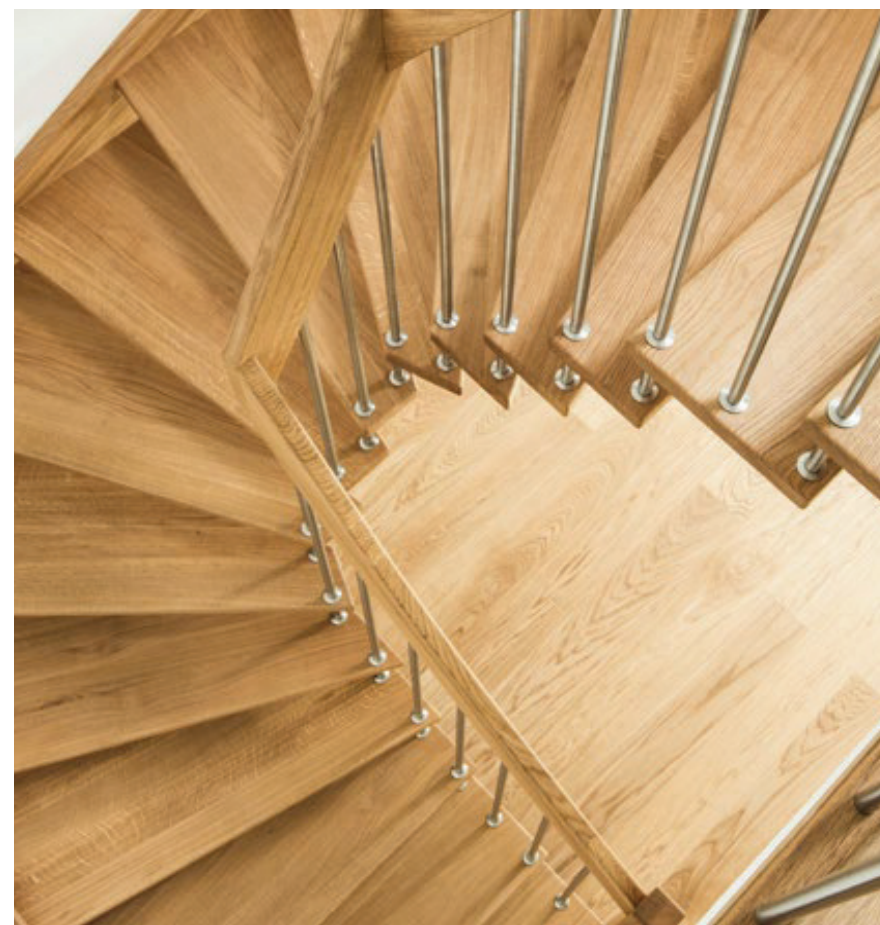

## FREITRAGENDE HOLZTREPPEN

FREITRAGENDE HOLZTREPPEN

NEVADA – MODERNE HOLZTREPPE

**LEBENS.RAUM**  
PLATZSPAREND, IN DIE HÖHE  
RAGENDE EMPORE.

Modell NEVADA

DOMINO – HOLZVERKLEIDUNG AUF BETON

**LEBENS.STIL**  
SCHMUCKSTÜCKE FÜR IHRE  
INNENRAUMGESTALTUNG