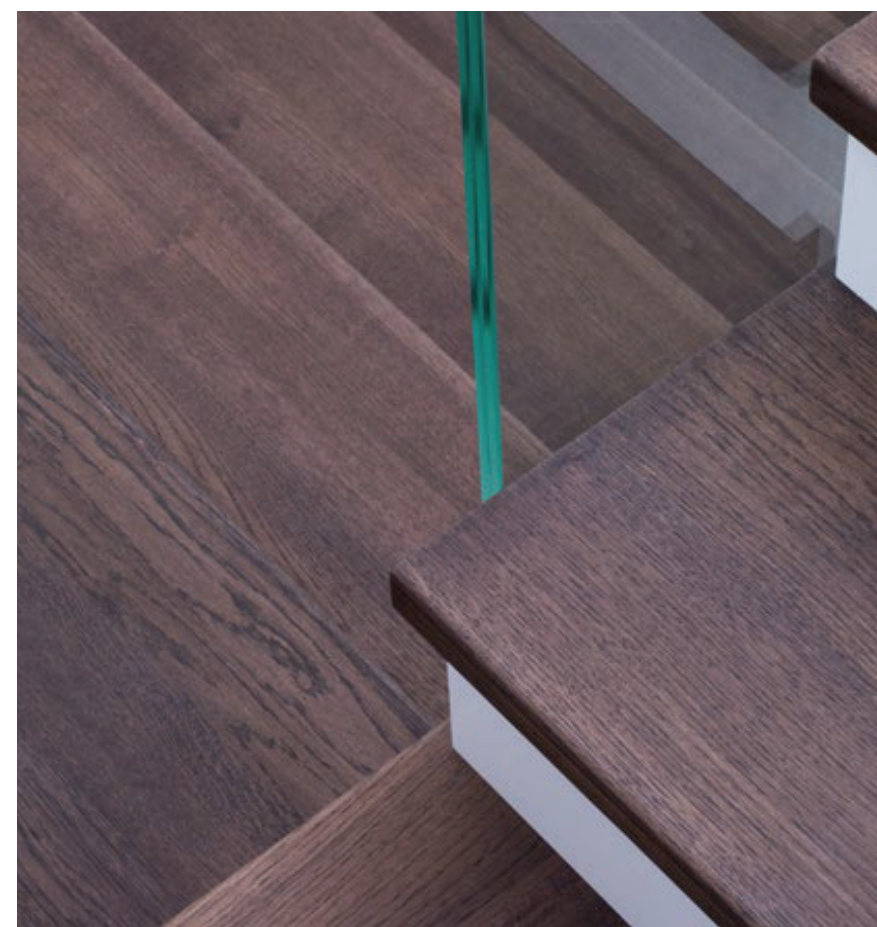

## FREITRAGENDE HOLZTREPPEN

FREITRAGENDE HOLZTREPPEN

NEVADA – MODERNE HOLZTREPPE

**LEBENS.RAUM**  
PLATZSPAREND, IN DIE HÖHE  
RAGENDE EMPORE.

Modell NEVADA

DOMINO – HOLZVERKLEIDUNG AUF BETON

**LEBENS.STIL**  
SCHMUCKSTÜCKE FÜR IHRE  
INNENRAUMGESTALTUNG