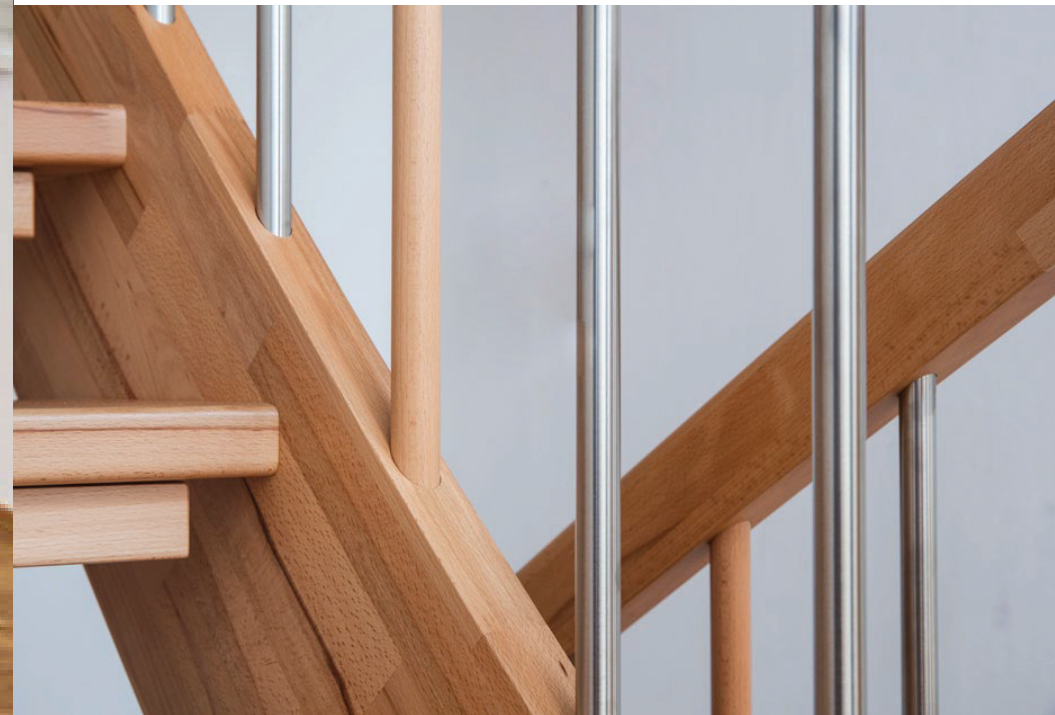

Für den privaten Einsatz gestalten wir freitragende Treppen, Wangentreppen, Wendeltreppen, Spindeltreppen oder Falwerk-treppen. Alle Treppenarten sowie deren Geländer und Stufen sind durch den Einsatz verschiedenster Materialien wie Glas, Holz, Metall und Stahl wie auch trendigen Licht- und Farbeffekten flexibel und individuell gestaltbar.

# LEBENS.RAUM WILLKOMMEN ZU HAUSE

Freitragende Holzterpe

## FREITRAGENDE HOLZTREPPEN

FREITRAGENDE HOLZTREPPEN

NEVADA – MODERNE HOLZTREPPE

**LEBENS.RAUM**  
PLATZSPAREND, IN DIE HÖHE  
RAGENDE EMPORE.

Modell NEVADA

DOMINO – HOLZVERKLEIDUNG AUF BETON

**LEBENS.STIL**  
SCHMUCKSTÜCKE FÜR IHRE  
INNENRAUMGESTALTUNG